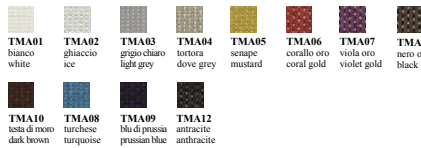

ACCIAIO | METALS | ACIER | STAHL | ACERO | СТАЛЬ

MARGOT

STRUTTURA LEGNO | SOLID WOOD FRAME

STRUTTURA ACCIAIO | METAL FRAME